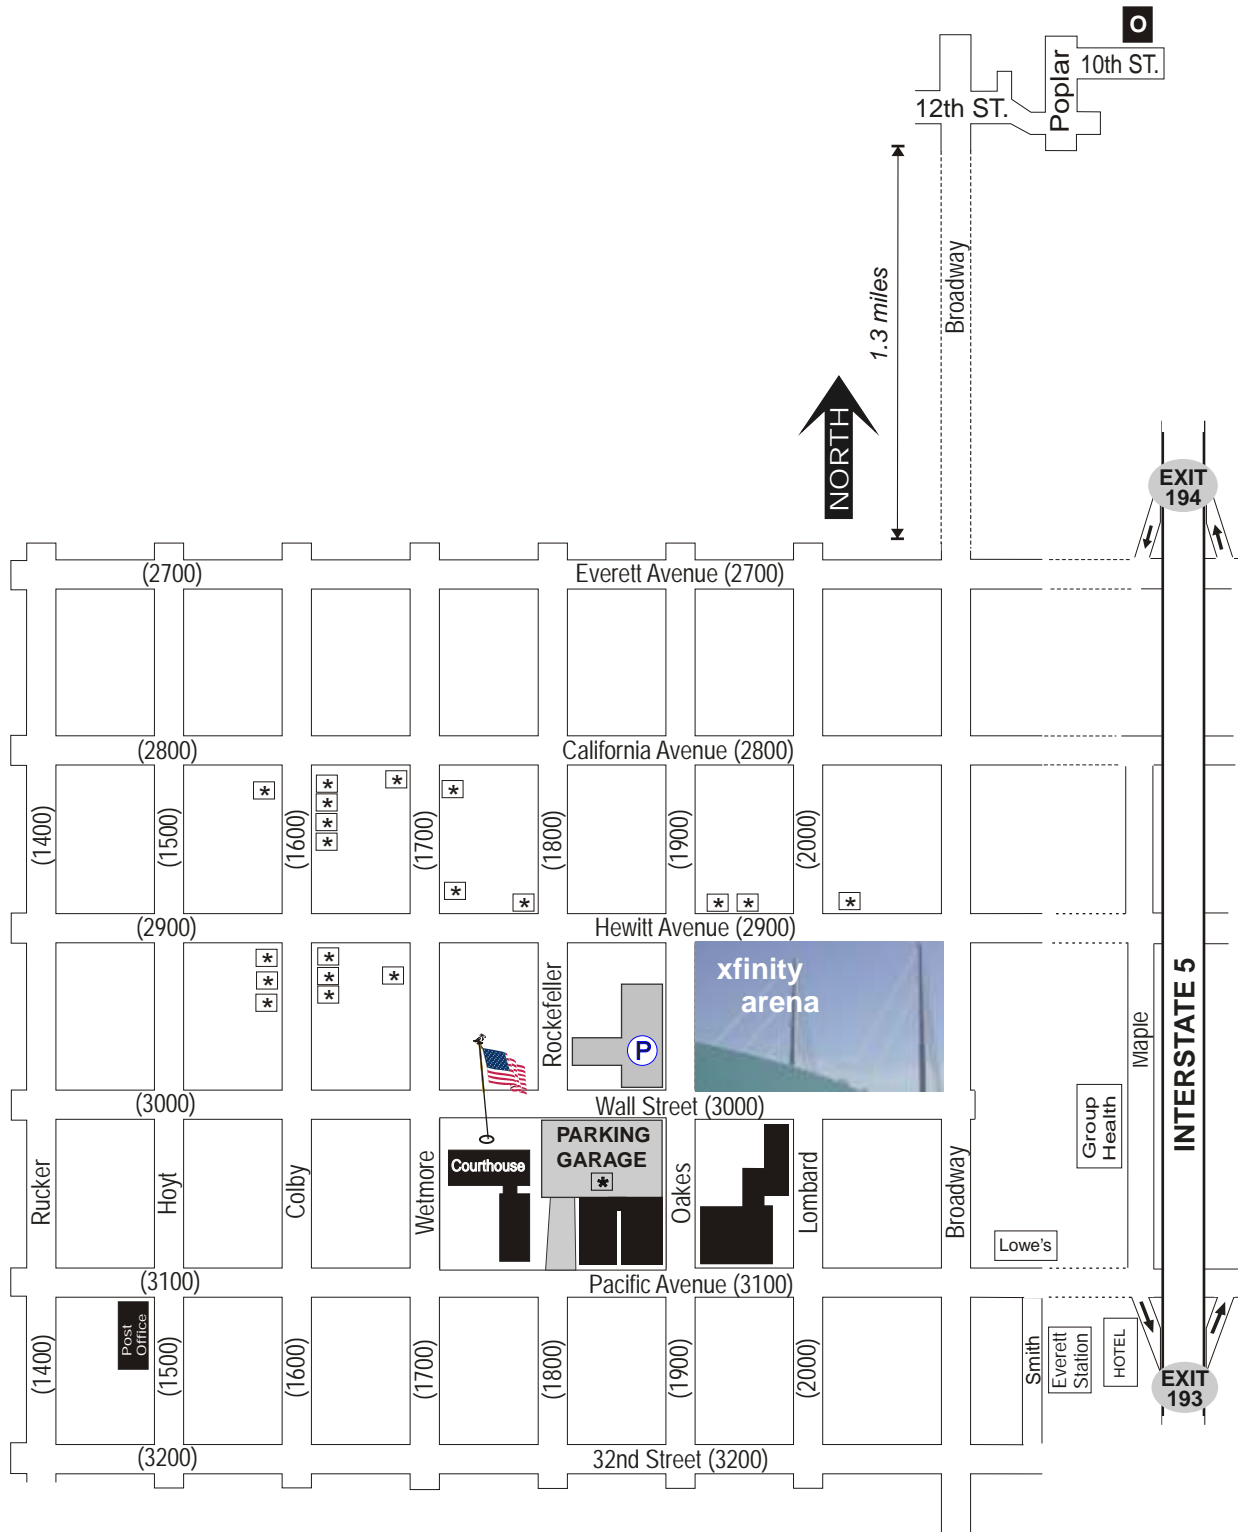

Juror Dining Guide *within walking distance for most individuals (see map on back)

Vintage Café 425-252-8224 1510 Hewitt Ave	IHOP 425-252-0717 3710 Broadway Ste 101	Dayton's Dogs 425-533-1700 1717 Hewitt Ave	Tony V's Garage 425-374-3567 1712 Hewitt Ave
Anthony's 425-252-3333 Everett Marina	Strawberry Patch 425-339-2257 2718 Colby Ave	Buzz Inn 425-259-1972 3615 Broadway	Shake 'n Go 425-259-4646 3726 Broadway
Ray's Drive In 425-252-3411 1401 Broadway	Buck's Café 425-258-1351 2901 Hewitt Ave	*Taco Del Mar 425-303-0300 1723 Hewitt Ave	Burger Stop 425-259-4291 3517 Rucker Ave
China Doll 425-259-0284 3001 Broadway	Toshi's Teriyaki 425-258-9660 3101 Hoyt Ave	Hunan Palace 425-339-3390 2821 Pacific Ave	*Thai Gusto 425-252-3525 2011 Hewitt Ave
*Curry Bistro 425-348-0808 1907 Hewitt Ave	Terracotta Red 425-322-5132 2820 Hewitt Ave	*Thai E-San 425-512-9926 1707 Hewitt Ave	Teriyaki Wok 425-258-9747 3625 Broadway
Beijing Garden 425-339-9319 3719 Rucker Ave	Jade Garden 425-252-1663 3133 Broadway	Ruen Thai 425-259-6406 1931 Broadway	*Tokyo Teriyaki 425-259-4531 2804 Colby Ave
Oishi Teriyaki 425-259-2205 2030 Broadway	*Craving Cajun 425-374-4245 2915 Colby Ave	Pho on Broadway 425-304-0879 1820 Broadway	*Tropicos Express 425-404-3203 2925 Wetmore Ave
The Sisters 425-252-0480 2804 Grand Ave	*Karl's Bakery 425-252-1774 2814 Wetmore Ave	Sno Isle Natural 425-259-3798 2804 Grand Ave (VEGAN!)	*Starbucks 425-339-2688 2823 Colby Ave
*Café Zippy 425-303-0474 2811 Wetmore Ave	Red Rock Subs 425-252-2786 3514 Broadway	*Plaza Café 425-252-2233 County Campus	Petite Sweet 425-258-1800 2613 Colby Ave
El Paraiso 425-252-6026 2801 Colby Ave	Henry's Donuts 425-258-6887 2515 Broadway	Tampico 425-339-2427 2303 Broadway	Mazatlan 425-341-1937 1325 Pacific Ave
*Brooklyn Bros 425-258-6900 1919 Hewitt Ave	Romio's 425-252-0800 2803 Colby Ave	Alfy's 425-258-9333 2317 Broadway	Lombardi's 425-252-1886 1620 W Marine View Dr.
A Pizza House 425-252-5555 2625 Colby Ave	Amante Pizza 425-512-8803 1409 Hewitt Ave	*Irishmen 425-374-5783 2923 Colby Ave	Kate's Greek 425-303-8012 2512 Colby Ave
*Barry's Catering & Café 425-252-5036 1606 Hewitt Ave	The New Mexicans 425-512-9705 1416 Hewitt Ave	*Major League Pizza 425-259-5554 2811 Colby Ave	*Kama'aina Grindz 425-322-5280 2933 Colby Ave
Ray's Drive In 425-252-3411 1401 Broadway	Jack in the Box 2106 Everett Ave	Wendy's 2510 Broadway	KFC 2702 Broadway
McDonald's 2001 Everett Ave	*Subway 425-252-2620 1620 Hewitt Ave	Taco Bell 2727 Broadway	